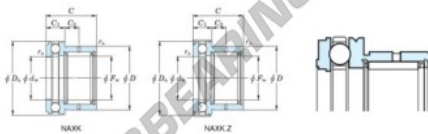

Nadellager NAXK15Z-JTEKT - NAXK15Z-JTEKT

<https://www.123kugellager.at/kugellager-gehauselager/nadellager/radial/naxk15z-jtekt>

Boundary dimensions

Bearing No.	Boundary dimensions (mm)					Limiting speeds (min-1)	Basic load ratings (kN)				Matching inner ring No.
	F ₀	D	C	c ₁	D ₁		C ₁	R ₁	R ₂	T ₁	
NAXK15Z	15	24	23	15	29	8500	9.7	12.6	10.0	16.8	JR12x15x16

PRODUKTMERKMALE

Marke	JTEKT
N° Ean13	3616060625519
Innendurchmesser	15 mm
Außendurchmesser	29 mm
Dicke	23 mm
Grenzdrehzahl	8500 rpm
Dynamische Belastung	9.7 kN
Statische Belastung	12.6 kN
Verpackung	1

kontakt@123kugellager.at