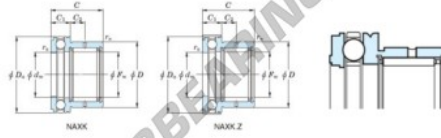

Nadellager NAXK15-JTEKT - NAXK15-JTEKT

<https://www.123kugellager.at/kugellager-gehauselager/nadellager/radial/naxk15-jtekt>

Boundary dimensions

Bearing No.	Boundary dimensions (mm)					Limiting speeds (min-1)	Basic load ratings (kN)				Matching inner ring No.
	Fr	D	C	dr	Cr		Oil lub.	Radial Cr	Radial Ca	Torsional Ca	
NAXK15	15	24	23	15	28	8500	9.7	12.6	10.9	16.8	JR12x15x18

PRODUKTMERKMALE

Marke	JTEKT
N° Ean13	3616060625502
Innendurchmesser	15 mm
Außendurchmesser	28 mm
Dicke	23 mm
Grenzdrehzahl	8500 rpm
Dynamische Belastung	9.7 kN
Statische Belastung	12.6 kN
Verpackung	1

kontakt@123kugellager.at