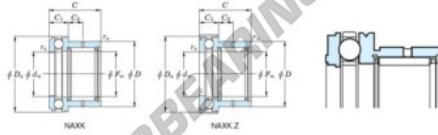

Nadellager NAXK10-JTEKT - NAXK10-JTEKT

<https://www.123kugellager.at/kugellager-gehauselager/nadellager/radial/naxk10-jtekt>

Boundary dimensions

Bearing No.	Boundary dimensions (mm)				Limiting speeds (min-1)	Basic load ratings (kN)				Matching inner ring No.	
	Fw	D	C	B		DLub	RadialCr	RadialOr	ThrustCr		RadialBa
NAXK10	10	19	23	10	24	9500	7.9	8.7	10.4	1.4	JR7x10x16

PRODUKTMERKMALE

Marke	JTEKT
N° Ean13	605790213465
Innendurchmesser	10 mm
Außendurchmesser	24 mm
Dicke	23 mm
Grenzdrehzahl	9500 rpm
Gewicht	42 g
Dynamische Belastung	7.9 kN
Statische Belastung	8.7 kN
Verpackung	-