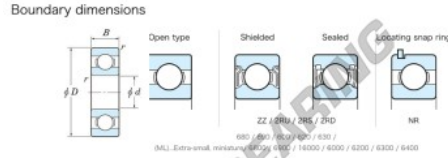

## Rillenkugellager einreihig 698-JTEKT - 698-JTEKT

<https://www.123kugellager.at/kugellager-gehauselager/rillenkugellager/einreihig/698-jtekt>

Extra small standard open type

Bearing No.	Boundary dimensions (mm)			Basic load ratings (kN)		Fatigue load limit (kN)		factor	Limiting speeds (min-1)
	d	D	B	r (min)	Cr	Cor	Cu		
698	8	19	6	0.3	2.8	0.91	0.04	12.9	39000

## PRODUKTMERKMALE

Marke	JTEKT
N° Ean13	4549250185540
Innendurchmesser	8 mm
Außendurchmesser	19 mm
Dicke	6 mm
Grenzdrehzahl	39000 rpm
Dynamische Belastung	2.8 kN
Statische Belastung	0.91 kN
Verpackung	1