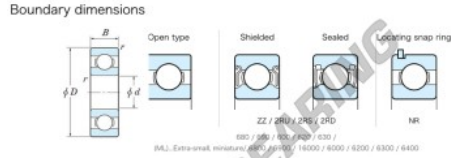

Rillenkugellager einreihig 636-JTEKT - 636-JTEKT

<https://www.123kugellager.at/kugellager-gehauselager/rillenkugellager/einreihig/636-jtekt>

External Standard open type

| Bearing No. | Boundary dimensions(mm) | | | | Basic load ratings(kN) | | Fatigue load limit(kN) | factor | Limiting speeds(min-1) |
|-------------|-------------------------|----|---|--------|------------------------|-----------------|------------------------|----------------|------------------------|
| | d | D | B | r (mm) | C _r | C _{0r} | C _u | f ₀ | Grease lub. |
| 636 | 6 | 22 | 7 | 0.3 | 4.1 | 1.35 | 0.06 | 12.4 | 31000 |

PRODUKTMERKMALE

| | |
|----------------------|---------------|
| Marke | JTEKT |
| N° Ean13 | 3616060623942 |
| Innendurchmesser | 6 mm |
| Außendurchmesser | 22 mm |
| Dicke | 7 mm |
| Grenzdrehzahl | 31000 rpm |
| Dynamische Belastung | 4.1 kN |
| Statische Belastung | 1.35 kN |
| Verpackung | 1 |