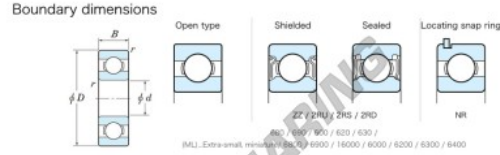

Rillenkugellager einreihig ML2005-JTEKT - ML2005-JTEKT

<https://www.123kugellager.at/kugellager-gehauselager/rillenkugellager/einreihig/ml2005-jtekt>

Extra-small Standard open type

Bearing No.	Boundary dimensions(mm)				Basic load ratings(kN)		Fatigue load limit(kN)	Fatigue factor	Limiting speeds (min-1) Grease lub.
	d	D	B	r(min)	Cr	C0r	Cu	f0	
ML2005	2	5	2	0.1	0.21	0.05	1	13.3	98000

PRODUKTMERKMALE

Marke	JTEKT
N° Ean13	3616060623553
Innendurchmesser	2 mm
Außendurchmesser	5 mm
Dicke	2 mm
Grenzdrehzahl	98000 rpm
Dynamische Belastung	0.21 kN
Statische Belastung	0.05 kN
Verpackung	1

kontakt@123kugellager.at