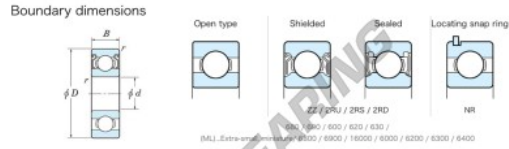

Rillenkugellager einreihig W682-ZZX-JTEKT - W682-ZZX-JTEKT

<https://www.123kugellager.at/kugellager-gehauselager/rillenkugellager/einreihig/w682-zzx-jtekt>

Extra small Standard shielded ZZ

Bearing No.	Boundary dimensions (mm)				Basic load ratings (kN)		Fatigue load limit (kN)		Factor	Limiting speeds (min-1)
	d	D	B	r (min)	Cr	Cor	Cu	f0		
W682 ZZX	2	5	2.3	0.1	0.21	0.05	1	13.3	Grease lub.	98000

PRODUKTMERKMALE

Marke	JTEKT
N° Ean13	3616060622853
Innendurchmesser	2 mm
Außendurchmesser	5 mm
Dicke	2.3 mm
Grenzdrehzahl	98000 rpm
Dynamische Belastung	0.21 kN
Statische Belastung	0.05 kN
Verpackung	1