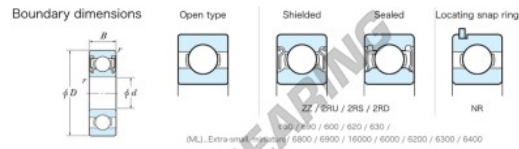

## Rillenkugellager einreihig 628-2RU-JTEKT - 628-2RU-JTEKT

<https://www.123kugellager.at/kugellager-gehauselager/rillenkugellager/einreihig/628-2ru-jtekt>

Extra-Small Standard non contact sealed 2RU

Bearing No.	Boundary dimensions (mm)			Basic load ratings (kN)		Fatigue load limit (kN)		Factor		Limiting
	d	D	B	Cy	Co	Cu	r	SD	speed (min-1) Grease lub.	
628 2RU	8	24	8	0.3	4.15	1.4	0.06	12.8	28000	

### PRODUKTMERKMALE

Marke	JTEKT
N° Ean13	4549250224218
Innendurchmesser	8 mm
Außendurchmesser	24 mm
Dicke	8 mm
Grenzdrehzahl	28000 rpm
Dynamische Belastung	4.15 kN
Statische Belastung	1.4 kN
Verpackung	1