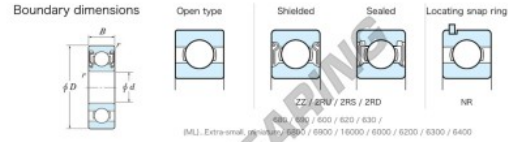

Rillenkugellager einreihig 635-2RU-JTEKT - 635-2RU-JTEKT

<https://www.123kugellager.at/kugellager-gehauselager/rillenkugellager/einreihig/635-2ru-jtekt>

Extra-Small Standard iron contact sealed 2RU

Bearing No.	Boundary dimensions (mm)			Basic load ratings (kN)			Fatigue load limit (kN)		Facto r	Limiting speed (min-1) Grease lub.
	d	D	B	C _r	C _{0r}	C _u	80			
635 2RU	5	19	6	2.9	0.89	0.04	12.3	35000		

PRODUKTMERKMALE

Marke	JTEKT
N° Ean13	3616060622273
Innendurchmesser	5 mm
Außendurchmesser	19 mm
Dicke	6 mm
Grenzdrehzahl	35000 rpm
Dynamische Belastung	2.9 kN
Statische Belastung	0.89 kN
Verpackung	1

kontakt@123kugellager.at