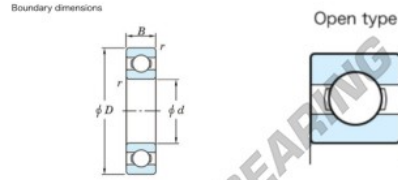

Rillenkugellager einreihig 6876-JTEKT - 6876-JTEKT

<https://www.123kugellager.at/kugellager-gehauselager/rillenkugellager/einreihig/6876-jtekt>

Deep groove ball bearing - Single row - Open type

	Boundary dimensions (mm)				Basic load ratings (kN)		Fatigue load limit (kN)		Limiting speeds (min-1)	
	d	D	B	r (min)	Cr	C0r	F0	F0	Grease lub.	
6876	380	480	46	2.1	305	359	8.95	16.2	980	

PRODUKTMERKMALE

Marke	JTEKT
N° Ean13	3616060616500
Innendurchmesser	360 mm
Außendurchmesser	480 mm
Dicke	46 mm
Grenzdrehzahl	980 rpm
Dynamische Belastung	305 kN
Statische Belastung	359 kN
Verpackung	1

kontakt@123kugellager.at