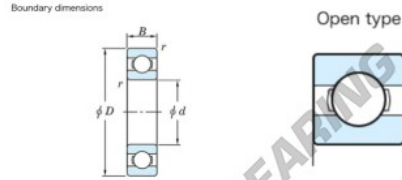

Rillenkugellager einreihig 6307-JTEKT - 6307-JTEKT

<https://www.123kugellager.at/kugellager-gehauselager/rillenkugellager/einreihig/6307-jtekt>

Deep groove ball bearing - Single row - Open type

6307	Boundary dimensions (mm)					Basic load ratings (kN)		Fatigue load limit (kN)	factor	Limiting speeds (min-1)
	d	D	B	r (min)	Cr	C0r	F0	F0	Grease lub.	
	35	80	21	1.5	41.7	19.3	1.45	13.2	8500	

PRODUKTMERKMALE

Marke	JTEKT
N° Ean13	4549250169779
Innendurchmesser	35 mm
Außendurchmesser	80 mm
Dicke	21 mm
Grenzdrehzahl	8500 rpm
Gewicht	457 g
Dynamische Belastung	41.7 kN
Statische Belastung	19.3 kN
Verpackung	-