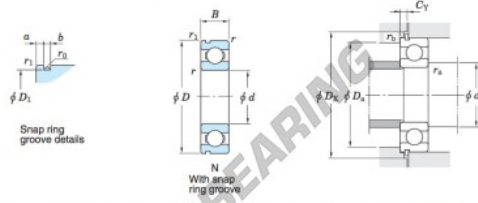

Rillenkugellager einreihig 6222-N-JTEKT - 6222-N-JTEKT

https://www.123kugellager.at/kugellager-gehauselager/rillenkugellager/einreihig/6222-n-jtekt

Single-row deep groove ball bearings ——— Koyo
snap ring groove type
locating snap ring type

Boundary dimensions (mm)				Basic load ratings (kN)			Factor		Limiting speeds (min ⁻¹)		Bearing No.		D ₁ max.
d	D	B	r	C	C _{10r}	f _s	Grease lub.	Oil lub.	With snap ring groove	With locating snap ring	6222N		
110	200	38	2.1	0.5	144	117	14.4	3 100	3 700			193.65	

Dimensions of snap ring groove (mm)			Dimensions of locating snap ring (mm)		Mounting dimensions (mm)							(Refer.) Mass (kg)	(Refer.) Bearing No.
a	b	r ₀	D ₂	f	d _{4a}	D _{4a}	D _{4c}	C _γ	r _{6a}	r _{6b}	r _{6c}	4.36	6222N
max.	±0.15	max.	max.	±0.05	min.	max.	min.	max.	max.	max.	max.		
5.69	3.65	0.6	212.9	3.05	121	189	215	8.44	2	0.5			

PRODUKTMERKMALE

Marke	JTEKT
N° Ean13	3663952485799
Innendurchmesser	110 mm
Innendurchmesser	4.331" inch
Außendurchmesser	200 mm
Außendurchmesser	7.874" inch
Dicke	38 mm
Dicke	1.496" inch
Gewicht	4360 g
Verpackung	1