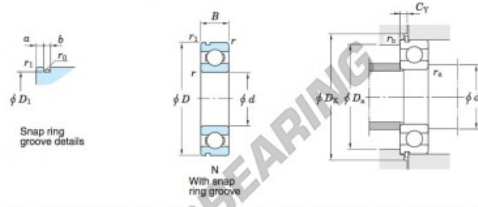

# Rillenkugellager einreihig 6221-N-JTEKT - 6221-N-JTEKT

<https://www.123kugellager.at/kugellager-gehauselager/rillenkugellager/einreihig/6221-n-jtekt>

Single-row deep groove ball bearings ————— **Koyo**  
snap ring groove type  
locating snap ring type

Boundary dimensions (mm)				Basic load ratings (kN)			Factor		Limiting speeds (min <sup>-1</sup> )		Bearing No.		D <sub>1</sub> max.
d	D	B	r	C	C <sub>10r</sub>	f <sub>s</sub>	Grease lub.	Oil lub.	With snap ring groove	With locating snap ring	6221N		
105	190	36	2.1	0.5	133	105	14.4	3 300	3 900			183.64	

Dimensions of snap ring groove (mm)			Dimensions of locating snap ring (mm)		Mounting dimensions (mm)							(Refer.) Mass (kg)	(Refer.) Bearing No.
a	b	r <sub>0</sub>	D <sub>2</sub>	f	d <sub>4a</sub>	D <sub>4a</sub>	D <sub>4c</sub>	C <sub>Y</sub>	r <sub>6a</sub>	r <sub>6b</sub>	r <sub>6c</sub>	6221N	
max.	±0.15	max.	max.	±0.05	max.	max.	min.	max.	max.	max.	max.	3.70	
5.69	3.65	0.6	202.9	3.05	116	179	205	8.44	2	0.5		6221N	

## PRODUKTMERKMALE

Marke	JTEKT
N° Ean13	3663952485751
Innendurchmesser	105 mm
Innendurchmesser	4.134" inch
Außendurchmesser	190 mm
Außendurchmesser	7.48" inch
Dicke	36 mm
Dicke	1.417" inch
Gewicht	3700 g
Verpackung	1