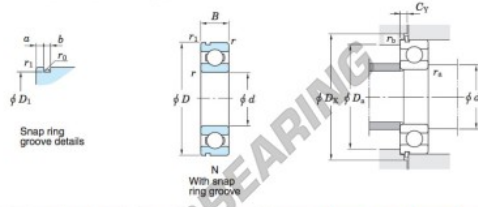

Rillenkugellager einreihig 6021-N-JTEKT - 6021-N-JTEKT

https://www.123kugellager.at/kugellager-gehauselager/rillenkugellager/einreihig/6021-n-jtekt

Single-row deep groove ball bearings ——— **Koyo**
snap ring groove type
locating snap ring type

Boundary dimensions (mm)				Basic load ratings (kN)			Factor		Limiting speeds (min ⁻¹)		Bearing No.		D ₁ max.
d	D	B	r	C	C _{10r}	f _s	Grease lub.	Oil lub.	With snap ring groove	With locating snap ring	6021N		
105	160	26	2	0.5	72.3	65.8	15.8	4 000	4 700			155.22	

Dimensions of snap ring groove (mm)			Dimensions of locating snap ring (mm)		Mounting dimensions (mm)							(Refer.) Mass (kg)	(Refer.) Bearing No.
a	b	r ₀	D ₂	f	d _{4a}	D _{4a}	D _{4c}	C _γ	r _{4a}	r _{4b}	r _{4c}	r _{4d}	6021N
max.	±0.15	max.	max.	±0.05	min.	max.	min.	max.	max.	max.	max.	max.	1.59
3.71	3.25	0.6	169.7	2.77	114	151	172	8.17	2	0.5			

PRODUKTMERKMALE

Marke	JTEKT
N° Ean13	3663952485737
Innendurchmesser	105 mm
Innendurchmesser	4.134" inch
Außendurchmesser	160 mm
Außendurchmesser	6.299" inch
Dicke	26 mm
Dicke	1.024" inch
Gewicht	1590 g
Verpackung	1