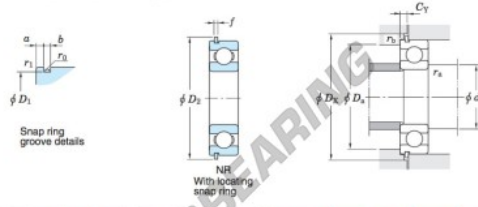

Rillenkugellager einreihig 6220-NR-JTEKT - 6220-NR-JTEKT

<https://www.123kugellager.at/kugellager-gehauselager/rillenkugellager/einreihig/6220-nr-jtekt>

Single-row deep groove ball bearings ————— **Koyo**
snap ring groove type
locating snap ring type

Boundary dimensions (mm)				Basic load ratings (kN)			Factor		Limiting speeds (min ⁻¹)		Bearing No.		D ₁ max.
d	D	B	r ₁	C	C _{10r}	f _s	Grease lub.	Oil lub.	With snap ring groove	With locating snap ring	6220NR		
100	180	34	2.1	122	93.1	14.4	3 500	4 200				173.66	

Dimensions of snap ring groove (mm)			Dimensions of locating snap ring (mm)		Mounting dimensions (mm)							(Refer.) Mass (kg)	(Refer.) Bearing No.			
a	b	r ₀	D ₂	f	d _s	D _s	D _x	C _Y	r _a	r _b	Max.	Max.	Max.	Max.	Max.	Max.
5.69	3.65	0.6	192.9	3.05	111	169	195	8.44	2	0.5	3.14					6220N

PRODUKTMERKMALE

Marke	JTEKT
N° Ean13	4549250163470
Innendurchmesser	100 mm
Innendurchmesser	3.937" inch
Außendurchmesser	192.9 mm
Außendurchmesser	7.594" inch
Dicke	34 mm
Dicke	1.339" inch
Gewicht	3140 g
Verpackung	1