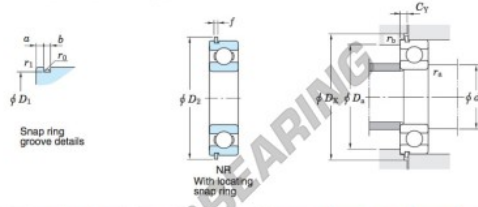

# Rillenkugellager einreihig 6316-NR-JTEKT - 6316-NR-JTEKT

<https://www.123kugellager.at/kugellager-gehauselager/rillenkugellager/einreihig/6316-nr-jtekt>

Single-row deep groove ball bearings ————— **Koyo**  
snap ring groove type  
locating snap ring type

Boundary dimensions (mm)				Basic load ratings (kN)			Factor		Limiting speeds (min <sup>-1</sup> )		Bearing No.		D <sub>1</sub> max.
d	D	B	r <sub>1</sub>	C <sub>10</sub>	C <sub>90</sub>	f <sub>0</sub>	Grease lub.	Oil lub.	With snap ring groove	With locating snap ring	6316NR		
80	170	39	2.1	123	86.7	13.3	3 900	4 700			6316NR	163.65	

Dimensions of snap ring groove (mm)			Dimensions of locating snap ring (mm)		Mounting dimensions (mm)						(Refer.) Mass (kg)	(Refer.) Bearing No.	
a	b	r <sub>0</sub>	D <sub>2</sub>	f	d <sub>4</sub>	D <sub>4</sub>	D <sub>5</sub>	C <sub>γ</sub>	r <sub>3</sub>	r <sub>4</sub>	r <sub>5</sub>	Mass	Bearing No.
5.69	3.65	0.6	182.9	3.05	91	159	185	8.44	2	0.5	3.59	3.59	6316N