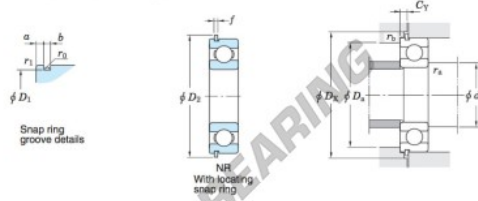

# Rillenkugellager einreihig 6016-NR-JTEKT - 6016-NR-JTEKT

<https://www.123kugellager.at/kugellager-gehauselager/rillenkugellager/einreihig/6016-nr-jtekt>

Single-row deep groove ball bearings ————— **Koyo**  
snap ring groove type  
locating snap ring type

Boundary dimensions (mm)					Basic load ratings (kN)			Factor		Limiting speeds (min <sup>-1</sup> )		Bearing No.		
d	D	B	r	r <sub>1</sub>	C <sub>10</sub>	C <sub>90</sub>	f <sub>0</sub>		Grease lub.	Oil lub.	With snap ring groove	With locating snap ring	D <sub>1</sub> max.	
80	125	22	1.1	0.5	47.6	39.8	15.6		5 300	6 300		<b>6016NR</b>	120.22	

Dimensions of snap ring groove (mm)			Dimensions of locating snap ring (mm)		Mounting dimensions (mm)							(Refer.) Mass (kg)	(Refer.) Bearing No.
a	b	r <sub>0</sub>	D <sub>2</sub>	f	d <sub>4</sub>	D <sub>4</sub>	D <sub>3</sub>	C <sub>Y</sub>	r <sub>8</sub>	r <sub>9</sub>	r <sub>10</sub>		
max.	±0.15	max.	max.	±0.05	min.	max.	min.	max.	max.	max.	max.	0.850	<b>6016N</b>
2.87	3.25	0.6	134.7	2.77	86.5	118.5	136.5	5.39	1	0.5			