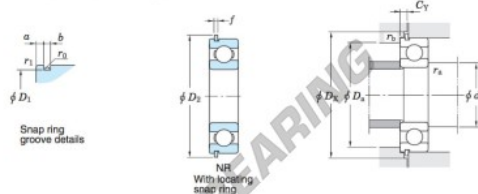

Rillenkugellager einreihig 6215-NR-JTEKT - 6215-NR-JTEKT

<https://www.123kugellager.at/kugellager-gehauselager/rillenkugellager/einreihig/6215-nr-jtekt>

Single-row deep groove ball bearings ————— **Koyo**
snap ring groove type
locating snap ring type

Boundary dimensions (mm)				Basic load ratings (kN)			Factor		Limiting speeds (min ⁻¹)		Bearing No.		
<i>d</i>	<i>D</i>	<i>B</i>	<i>r</i> ₁	<i>C</i> ₁₀	<i>C</i> ₉₀	<i>f</i> ₀	Grease lub.	Oil lub.	With snap ring groove	With locating snap ring	<i>D</i> ₁ max.		
75	130	25	1.5	57.4	48.3	14.5	4 800	5 800		6215NR	125.22		

Dimensions of snap ring groove (mm)			Dimensions of locating snap ring (mm)		Mounting dimensions (mm)						(Refer.) Mass (kg)	(Refer.) Bearing No.
<i>a</i>	<i>b</i>	<i>r</i> ₀	<i>D</i> ₂	<i>f</i>	<i>d</i> _s	<i>D</i> _s	<i>D</i> _x	<i>C</i> _Y	<i>r</i> _a	<i>r</i> _b		
4.06	3.25	0.6	139.7	2.77	83	122	141.5	6.58	1.5	0.5	1.18	6215N