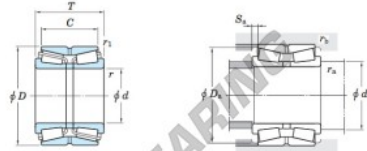

Kegelrollenlager 46226A-JTEKT - 46226A-JTEKT

<https://www.123kugellager.at/kugellager-gehauselager/zylienderrollenlager/kegelrollenlager/46226a-jtekt>

Double-row tapered roller bearings Koyo
TDO type

Boundary dimensions (mm)						Basic load ratings (kN)		Limiting speeds (min ⁻¹)	
d	D	T	C	r ₁ min.	r ₁ max.	C _r	C _{0r}	Grease lub.	Oil lub.
130	200	65	62	2.5	0.6	319	618	1 400	1 900

Bearing No.	Mounting dimensions (mm)					Constant e	Axial load factors			Refer.) Mass (kg)
	d _a min.	D _a min.	S _d min.	r _a max.	r _b max.		Y ₂	Y ₃	Y ₀	
46226A	142	185	6.5	2	0.6	0.35	1.95	2.90	1.91	7.06

PRODUKTMERKMALE

Marke	JTEKT
N° Ean13	4549250133091
Innendurchmesser	130 mm
Außendurchmesser	200 mm
Dicke	52 mm
2. Dicke	65 mm
Gewicht	7060 g
Verpackung	1

kontakt@123kugellager.at

+49 (0) 800 001 076 6

CRT4 de Lesquin 60 Rue Du Haut De Sainghin 59273 Fretin FRANCE