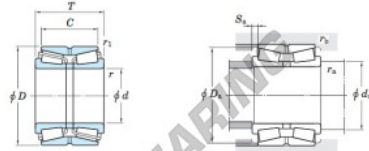

Boundary dimensions (mm)						Basic load ratings (kN)		Limiting speeds (min ⁻¹)	
<i>d</i>	<i>D</i>	<i>T</i>	<i>C</i>	<i>r</i> _{min.}	<i>r</i> ₁ min.	<i>C</i> _r	<i>C</i> _{0r}	Grease lub.	Oil lub.
100	150	46	37	2	0.6	180	293	1 900	2 500

Bearing No.	Mounting dimensions (mm)					Constant <i>e</i>	Axial load factors			Refer.) Mass (kg)
	<i>d</i> ₄ min.	<i>D</i> ₄ min.	<i>S</i> ₄ min.	<i>r</i> ₄ max.	<i>r</i> ₅ max.		<i>Y</i> ₂	<i>Y</i> ₃	<i>Y</i> ₀	
46220A	110	142	4.5	2	0.6	0.35	1.95	2.90	1.91	2.53