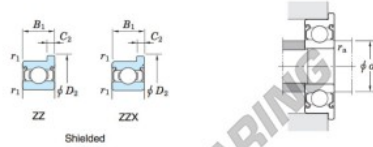

Boundary dimensions (mm)				Basic load ratings (kN)			Factor	Limiting speeds (min ⁻¹)		Bearing No.	
d	D	B	B ₁	r ¹ _{mn.}	r ¹ _{mn.}	C ₁₀		f ₀	Grease lub. (ZZ, ZK)		Oil lub. (Open, Z, ZK)
3	6	2	2.5	0.08	0.05	0.21	0.07	14.3	69 000	82 000	Open

	Dimensions of flange (mm)				Mounting dimensions (mm)		Refer. 1 Mass (g)
	D ₁	D ₂	C ₁	C ₂	d ₄ min.	r _a max.	
Shielded WMLF3006 ZZ	7.2	7.2	0.6	0.6	3.6	0.05	0.2

PRODUKTMERKMALE

Marke	JTEKT
N° Ean13	3663952476490
Innendurchmesser	3 mm
Innendurchmesser	0.118" inch
Wasserdichtheit	Deckscheiben auf beiden Seiten
Außendurchmesser	6 mm
Außendurchmesser	0.236" inch
Dicke	2 mm
Dicke	0.079" inch
Gewicht	0.2 g
Verpackung	1