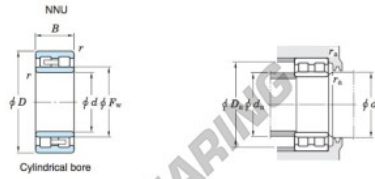

Zylinderrollenlager NNU4960-JTEKT - NNU4960-JTEKT

<https://www.123kugellager.at/kugellager-gehauselager/zyylinderrollenlager/zyylinder/nnu4960-jtekt>

Double-row cylindrical roller bearings **Koyo**

Boundary dimensions (mm)				Basic load ratings (kN)				Limiting speeds (min ⁻¹)		Bearing No.	
d	D	B	r	F _w	E _a	C	C ₀₂	Grease lub.	Oil lub.	Cylindrical bore	Tapered bore
300	420	118	3	339	—	1170	2720	1100	1300		

Mounting dimensions (mm)		Mounting dimensions (mm)				(Refer.) Mass (kg)			
Cylindrical bore	Tapered bore	d _a		D _a		Cylindrical bore	Tapered bore		
		min.	max.	min.	max.				
		313	335	343	407	—	2.5	51.9	49.7

PRODUKTMERKMALE

Marke	JTEKT
N° Ean13	3663952473987
Innendurchmesser	300 mm
Außendurchmesser	420 mm
Dicke	118 mm
Gewicht	51900 g
Verpackung	1

kontakt@123kugellager.at

+49 (0) 800 001 076 6

CRT4 de Lesquin 60 Rue Du Haut De Sainghin 59273 Fretin FRANCE