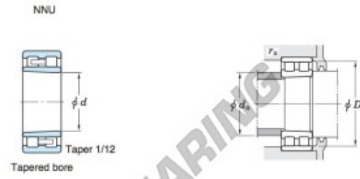

Zylinderrollenlager NNU4922K-JTEKT - NNU4922K-JTEKT

<https://www.123kugellager.at/kugellager-gehauselager/zyliinderrollenlager/zyliinder/nnu4922k-jtekt>

Double-row cylindrical roller bearings **Koyo**

Boundary dimensions (mm)				Basic load ratings (kN)			Limiting speeds (min ⁻¹)		Bearing No.	
d	D	B	r	F _w	E _a	C	C ₁₀₇	Grease lub.	Oil lub.	NN Cylindrical bore Tapered bore
110	150	40	1.1	123	—	163	326	3 700	4 500	

Mounting dimensions (mm)		Mounting dimensions (mm)				(Refer.) Mass (kg)		
min.	max.	d _a min.	d _a max.	D _a min.	D _a max.	Cylindrical bore	Tapered bore	
—	—	116.5	121	125	143.5	—	2.10	2.01

PRODUKTMERKMALE