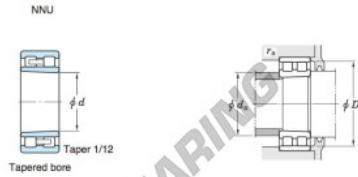

Zylinderrollenlager NNU4924K-JTEKT - NNU4924K-JTEKT

<https://www.123kugellager.at/kugellager-gehauselager/zyliinderrollenlager/zyliinder/nnu4924k-jtekt>

Double-row cylindrical roller bearings 

Boundary dimensions (mm)				Basic load ratings (kN)				Limiting speeds (min ⁻¹)		Bearing No. NN	
d	D	B	r _{min}	F _w	E _a	C	C ₀₂	Grease lub.	Oil lub.	Cylindrical bore	Tapered bore
120	165	45	1.1	134.5		197	373	3 400	4 000		

Mounting dimensions (mm)		da		D _s	r _s		(Refer.) Mass (kg)		
Cylindrical bore	Tapered bore	min.	max.	min.	max.	min.	max.	Cylindrical bore	Tapered bore
	NNU4924K	126.5	132	137	158.5	—	1	2.90	2.77

PRODUKTMERKMALE

Marke	JTEKT
N° Ean13	3663952473086
Innendurchmesser	120 mm
Innendurchmesser	4.724" inch
Außendurchmesser	165 mm
Außendurchmesser	6.496" inch
Dicke	45 mm
Dicke	1.772" inch
Gewicht	2770 g
Verpackung	1

kontakt@123kugellager.at