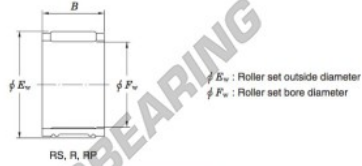

Nadelkränze RP586538A-JTEKT - RP586538A-JTEKT

<https://www.123kugellager.at/kugellager-gehauselager/nadellager/nadelkranze/rp586538a-jtekt>

Needle roller and cage assemblies Koyo

Boundary dimensions (mm.)			Basic load ratings (kN)		Limiting speeds (min ⁻¹)	Bearing No.	Special series (Cage)	[Outer] Mass (g)
F_w	E_w	B	C_r	C_0	Oil lub.			
58	65	37.5	57.7	131	8 100	RP586538A	Welded, Width tolerance special ¹⁾	108

PRODUKTMERKMALE

Marke	JTEKT
N° Ean13	4549250045769
Innendurchmesser	58 mm
Außendurchmesser	65 mm
Dicke	37.5 mm
Gewicht	108 g
Verpackung	1
Standard	Ohne Standard

kontakt@123kugellager.at

+49 (0) 800 001 076 6