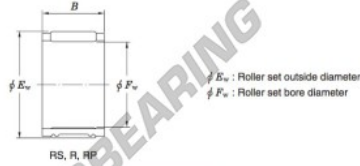

Nadelkränze RP404615A-JTEKT - RP404615A-JTEKT

<https://www.123kugellager.at/kugellager-gehauselager/nadellager/nadelkranze/rp404615a-jtekt>

Needle roller and cage assemblies Koyo

Boundary dimensions (mm)			Basic load ratings (kN)			Limiting speeds (min ⁻¹)	Bearing No.	Special series (Cage)	[Outer] Mass (g)
F _w	E _w	B	C _r	C ₀	Oil lub.				
40	46	14.5	21.2	35.5	12 000	RP404615A	Welded	31	

PRODUKTMERKMALE

Marke	JTEKT
N° Ean13	3663952468181
Innendurchmesser	40 mm
Außendurchmesser	46 mm
Dicke	14.5 mm
Gewicht	31 g
Verpackung	1
Standard	Ohne Standard

kontakt@123kugellager.at

+49 (0) 800 001 076 6