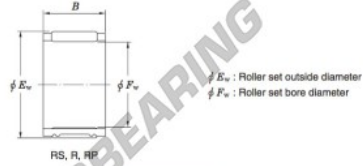

Nadellager RF384210-JTEKT - RF384210-JTEKT

<https://www.123kugellager.at/kugellager-gehauselager/nadellager/radial/rf384210-jtekt>

Needle roller and cage assemblies Koyo

| Boundary dimensions (mm) | | | Basic load ratings (kN) | | | Limiting speeds (min ⁻¹) | Bearing No. | Special series (Cage) | [Outer] Mass (g) |
|--------------------------|----------------|----|-------------------------|----------------|----------|--------------------------------------|-------------|-----------------------|------------------|
| F _w | E _w | B | C _r | C ₀ | Oil lub. | | | | |
| 38 | 42 | 10 | 8.9 | 15.2 | 13 000 | RF384210 | Polyamide | 6.6 | |

PRODUKTMERKMALE

| | |
|------------------|---------------|
| Marke | JTEKT |
| N° Ean13 | 3663952468013 |
| Innendurchmesser | 38 mm |
| Außendurchmesser | 42 mm |
| Dicke | 10 mm |
| Gewicht | 6.6 g |
| Verpackung | 1 |