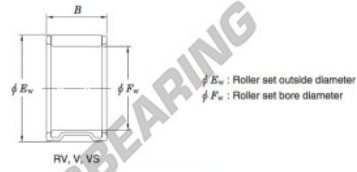

Nadellager VS35-20-JTEKT - VS35-20-JTEKT

<https://www.123kugellager.at/kugellager-gehauselager/nadellager/radial/vs35-20-jtekt>

Needle roller and cage assemblies Koyo

Boundary dimensions (mm)			Basic load ratings (kN)		Limiting speeds (min ⁻¹)	Bearing No.	Special series (Cage)	Outer Mass (g)
F_w	E_w	B	C_r	C_{10}	Oil lub.			
35	42	20	27.2	42.0	13 000	VS35/20	—	42

PRODUKTMERKMALE

Marke	JTEKT
N° Ean13	4549250084386
Innendurchmesser	35 mm
Außendurchmesser	42 mm
Dicke	20 mm
Gewicht	42 g
Verpackung	1

kontakt@123kugellager.at

+49 (0) 800 001 076 6

CRT4 de Lesquin 60 Rue Du Haut De Sainghin 59273 Fretin FRANCE