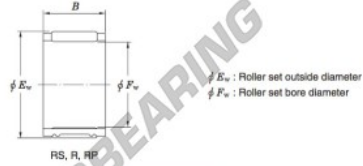

Nadelkränze RS354013-JTEKT - RS354013-JTEKT

<https://www.123kugellager.at/kugellager-gehauselager/nadellager/nadelkranze/rs354013-jtekt>

Needle roller and cage assemblies **Koyo**

Boundary dimensions (mm)			Basic load ratings (kN)			Limiting speeds (min ⁻¹)	Bearing No.	Special series (Cage)	[Outer] Mass (g)
F _w	E _w	B	C _r	C ₀	Oil lub.				
35	40	13	14.2	23.0	13 000	RS354013	—	22	

PRODUKTMERKMALE

Marke	JTEKT
N° Ean13	3663952467603
Innendurchmesser	35 mm
Außendurchmesser	40 mm
Dicke	13 mm
Gewicht	22 g
Verpackung	1
Standard	Ohne Standard

kontakt@123kugellager.at

+49 (0) 800 001 076 6