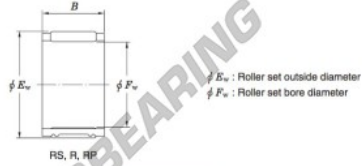

Nadellager RS323916-JTEKT - RS323916-JTEKT

<https://www.123kugellager.at/kugellager-gehauselager/nadellager/radial/rs323916-jtekt>

Needle roller and cage assemblies **Koyo**

Boundary dimensions (mm)			Basic load ratings (kN)			Limiting speeds (min ⁻¹)	Bearing No.	Special series (Cage)	[Outer] Mass (g)
F_w	E_w	B	C_r	C_0	Oil lub.				
32	39	16	21.2	29.8	14 000	RS323916	—	35	

PRODUKTMERKMALE

Marke	JTEKT
N° Ean13	3663952467498
Innendurchmesser	32 mm
Außendurchmesser	39 mm
Dicke	16 mm
Gewicht	35 g
Verpackung	1

kontakt@123kugellager.at

+49 (0) 800 001 076 6

CRT4 de Lesquin 60 Rue Du Haut De Sainghin 59273 Fretin FRANCE