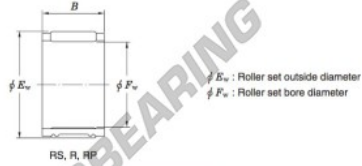

Nadellager

RFU313620A-1-JTEKT - RFU313620A-1-JTEKT

<https://www.123kugellager.at/kugellager-gehauselager/nadellager/radial/rfu313620a-1-jtekt>

Needle roller and cage assemblies Koyo

| Boundary dimensions (mm) | | | Basic load ratings (kN) | | | Limiting speeds (min ⁻¹) | Bearing No. | Special series (Cage) | [Outer] Mass (g) |
|--------------------------|----------------|------|-------------------------|----------------|----------|--------------------------------------|-----------------------------|-----------------------|------------------|
| F _w | E _w | B | C _r | C ₀ | Oil lub. | | | | |
| 31 | 36 | 20.3 | 19.9 | 342 | 15 000 | RFU313620A-1 | With double split polyamide | 17 | |

PRODUKTMERKMALE

| | |
|------------------|---------------|
| Marke | JTEKT |
| N° Ean13 | 4549250044670 |
| Innendurchmesser | 31 mm |
| Außendurchmesser | 36 mm |
| Dicke | 20.3 mm |
| Gewicht | 17 g |
| Verpackung | 1 |