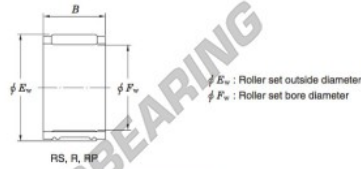

Nadellager RS30-20A-JTEKT - RS30-20A-JTEKT

<https://www.123kugellager.at/kugellager-gehauselager/nadellager/radial/rs30-20a-jtekt>

Needle roller and cage assemblies **Koyo**

Boundary dimensions (mm)			Basic load ratings (kN)			Limiting speeds (min ⁻¹)	Bearing No.	Special series (Cage)	[Outer] Mass (g)
F_w	E_w	B	C_r	C_0	Oil lub.				
30	37	20	25.2	36.6	15 000	RS30/20A	—	41	

PRODUKTMERKMALE

Marke	JTEKT
N° Ean13	4549250045790
Innendurchmesser	30 mm
Außendurchmesser	37 mm
Dicke	20 mm
Gewicht	41 g
Verpackung	1

kontakt@123kugellager.at

+49 (0) 800 001 076 6

CRT4 de Lesquin 60 Rue Du Haut De Sainghin 59273 Fretin FRANCE