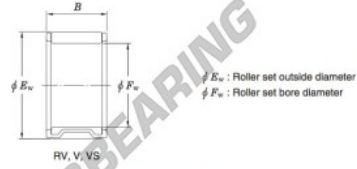

Nadellager VS25-20-JTEKT - VS25-20-JTEKT

<https://www.123kugellager.at/kugellager-gehauselager/nadellager/radial/vs25-20-jtekt>

Needle roller and cage assemblies Koyo

Boundary dimensions (mm)			Basic load ratings (kN)		Limiting speeds (min ⁻¹)	Bearing No.	Special series (Cage)	[Outer] Mass (g)
F_w	E_w	B	C_r	C_0	Oil lub.			
25	31	20	21.0	30.5	18 000	VS25/20	Width tolerance special ¹⁾	26

PRODUKTMERKMALE

Marke	JTEKT
N° Ean13	3663952466811
Innendurchmesser	25 mm
Außendurchmesser	31 mm
Dicke	20 mm
Gewicht	26 g
Verpackung	1

kontakt@123kugellager.at

+49 (0) 800 001 076 6

CRT4 de Lesquin 60 Rue Du Haut De Sainghin 59273 Fretin FRANCE