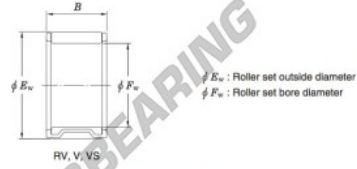

## Nadellager RV223020-1-JTEKT - RV223020-1-JTEKT

<https://www.123kugellager.at/kugellager-gehauselager/nadellager/radial/rv223020-1-jtekt>

Needle roller and cage assemblies Koyo

| Boundary dimensions (mm) |       |     | Basic load ratings (kN) |          | Limiting speeds (min <sup>-1</sup> ) | Bearing No. | Special series (Cage) | [Outer] Mass (g) |
|--------------------------|-------|-----|-------------------------|----------|--------------------------------------|-------------|-----------------------|------------------|
| $F_w$                    | $E_w$ | $B$ | $C_r$                   | $C_{10}$ | Oil lub.                             |             |                       |                  |
| 22                       | 30    | 20  | 24.1                    | 28.8     | 19 000                               | RV223020-1  | —                     | 31               |

### PRODUKTMERKMALE

|                  |               |
|------------------|---------------|
| Marke            | JTEKT         |
| N° Ean13         | 4549250279805 |
| Innendurchmesser | 22 mm         |
| Außendurchmesser | 30 mm         |
| Dicke            | 20 mm         |
| Gewicht          | 31 g          |
| Verpackung       | 1             |