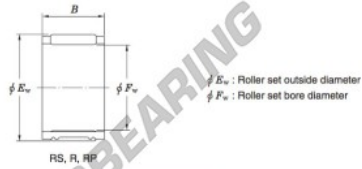

## Nadellager RS222811-JTEKT - RS222811-JTEKT

<https://www.123kugellager.at/kugellager-gehauselager/nadellager/radial/rs222811-jtekt>

Needle roller and cage assemblies Koyo

| Boundary dimensions (mm) |       |     | Basic load ratings (kN) |       |          | Limiting speeds (min <sup>-1</sup> ) | Bearing No. | Special series (Cage) | [Outer] Mass (g) |
|--------------------------|-------|-----|-------------------------|-------|----------|--------------------------------------|-------------|-----------------------|------------------|
| $F_w$                    | $E_w$ | $B$ | $C_r$                   | $C_0$ | Oil lub. |                                      |             |                       |                  |
| 22                       | 28    | 11  | 9.5                     | 10.5  | 20 000   | <b>RS222811</b>                      | —           | 15                    |                  |

### PRODUKTMERKMALE

|                  |               |
|------------------|---------------|
| Marke            | JTEKT         |
| N° Ean13         | 3663952466538 |
| Innendurchmesser | 22 mm         |
| Außendurchmesser | 28 mm         |
| Dicke            | 11 mm         |
| Gewicht          | 15 g          |
| Verpackung       | 1             |