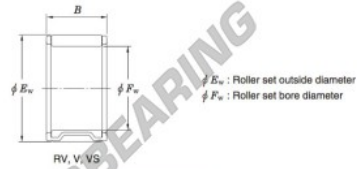

Nadellager 20V2715-JTEKT - 20V2715-JTEKT

<https://www.123kugellager.at/kugellager-gehauselager/nadellager/radial/20v2715-jtekt>

Needle roller and cage assemblies Koyo

| Boundary dimensions (mm) | | | Basic load ratings (kN) | | Limiting speeds (min ⁻¹) | Bearing No. | Special series (Cage) | [Outer] Mass (g) |
|--------------------------|-------|-----|-------------------------|----------|--------------------------------------|-------------|-----------------------|------------------|
| F_w | E_w | B | C_r | C_{10} | Oil lub. | | | |
| 20 | 27 | 15 | 16.2 | 183 | 21 000 | 20V2715 | — | 19 |

PRODUKTMERKMALE

| | |
|------------------|---------------|
| Marke | JTEKT |
| N° Ean13 | 3663952466439 |
| Innendurchmesser | 20 mm |
| Außendurchmesser | 27 mm |
| Dicke | 15 mm |
| Gewicht | 19 g |
| Verpackung | 1 |