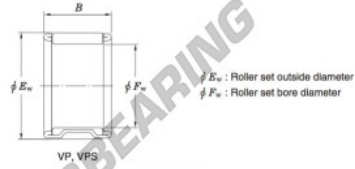

Nadellager VP20-20-1-JTEKT - VP20-20-1-JTEKT

<https://www.123kugellager.at/kugellager-gehauselager/nadellager/radial/vp20-20-1-jtekt>

Needle roller and cage assemblies 

Boundary dimensions (mm)			Basic load ratings (kN)		Limiting speeds (min ⁻¹)	Bearing No.	Special series (Cage)	[Outer] Mass (g)
F _w	E _w	B	C _r	C ₀	Oil lub.			
20	26	20	16.9	247	22 000	VP20/20-1	Width tolerance special ¹⁾	19

PRODUKTMERKMALE

Marke	JTEKT
N° Ean13	4549250084317
Innendurchmesser	20 mm
Außendurchmesser	26 mm
Dicke	20 mm
Gewicht	19 g
Verpackung	1

kontakt@123kugellager.at

+49 (0) 800 001 076 6

CRT4 de Lesquin 60 Rue Du Haut De Sainghin 59273 Fretin FRANCE