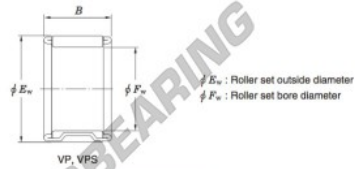

Nadellager VPS16-28A-JTEKT - VPS16-28A-JTEKT

<https://www.123kugellager.at/kugellager-gehauselager/nadellager/radial/vps16-28a-jtekt>

Needle roller and cage assemblies **Koyo**

Boundary dimensions (mm)			Basic load ratings (kN)		Limiting speeds (min ⁻¹)	Bearing No.	Special series (Cage)	[Outer] Mass (g)
F_w	E_w	B	C_r	C_{10}	Oil lub.			
16	22	28.4	21.7	27.9	26 000	VPS16/28A	—	24

PRODUKTMERKMALE

Marke	JTEKT
N° Ean13	3663952466163
Innendurchmesser	16 mm
Innendurchmesser	0.63" inch
Außendurchmesser	22 mm
Außendurchmesser	0.866" inch
Dicke	28.4 mm
Dicke	1.118" inch
Gewicht	24 g
Verpackung	1