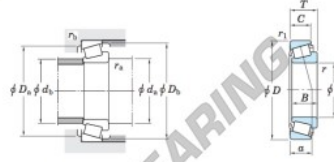

Kegelrollenlager

LM245846-LM245810-JTEKT - LM245846-LM245810-JTEKT

<https://www.123kugellager.at/kugellager-gehauselager/zylienderrollenlager/kegelrollenlager/lm245846-lm245810-jtekt>

Single-row tapered roller bearings
inch series

Koyo

Boundary dimensions (mm)						Basic load ratings (kN)		Limiting speeds (min ⁻¹)		
<i>d</i>	<i>D</i>	<i>T</i>	<i>B</i>	<i>C</i>	<i>r</i> _a max.	<i>r</i> _b max.	<i>C</i> _r	<i>C</i> ₁₀	Grease lub.	Oil lub.
230.188	317.500	47.625	52.388	36.613	3.2	3.2	488	928	970	1 300

Bearing No.		Load center (mm) <i>a</i>	Mounting dimensions (mm)						Constant <i>e</i>	Axial load factors		(Refer.) Mass (kg)	
Inner ring	Outer ring		<i>d</i> _a	<i>d</i> _b	<i>D</i> _a	<i>D</i> _b	<i>r</i> _a max.	<i>r</i> _b max.		<i>Y</i> ₁	<i>Y</i> ₂	Inner ring	Outer ring
LM245846	LM245810	50.5	242.0	238.0	309.0	312.0	3.2	3.2	0.33	1.80	0.99	8.25	2.78