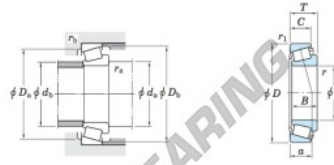

Kegelrollenlager

HH224346-HH224310-JTEKT - HH224346-HH224310-JTEKT

<https://www.123kugellager.at/kugellager-gehauselager/zylinderrollenlager/kegelrollenlager/hh224346-hh224310-jtekt>

Single-row tapered roller bearings
inch series

Koyo

Boundary dimensions (mm)							Basic load ratings (kN)			Limiting speeds (min ⁻¹)	
<i>d</i>	<i>D</i>	<i>T</i>	<i>B</i>	<i>C</i>	<i>r_a</i>	<i>r_b</i>	<i>C_r</i>	<i>C₁₀</i>	Grease lub. Oil lub.		
114.300	212.725	66.675	66.675	53.975	7.1	3.2	513	699	1 800	2 400	

Bearing No.		Load center (mm) <i>a</i>	Mounting dimensions (mm)						Constant <i>e</i>	Axial load factors		(Refer.) Mass (kg)	
Inner ring	Outer ring		<i>d_a</i>	<i>d_b</i>	<i>D_a</i>	<i>D_b</i>	<i>r_a</i> max.	<i>r_b</i> max.		<i>Y₁</i>	<i>Y₂</i>	Inner ring	Outer ring
HH224346	HH224310	47.6	134.0	134.0	189.0	201.0	7.1	3.2	0.33	1.84	1.01	6.64	3.03