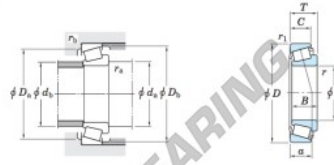

Kegelrollenlager

HH224334-HH224310-JTEKT - HH224334-HH224310-JTEKT

<https://www.123kugellager.at/kugellager-gehauselager/zylinderrollenlager/kegelrollenlager/hh224334-hh224310-jtekt>

Single-row tapered roller bearings
inch series

Koyo

Boundary dimensions (mm)							Basic load ratings (kN)			Limiting speeds (min ⁻¹)	
<i>d</i>	<i>D</i>	<i>T</i>	<i>B</i>	<i>C</i>	<i>r_a</i> max.	<i>r_b</i> max.	<i>C_r</i>	<i>C₁₀</i>	Grease lub.	Oil lub.	
99.975	212.725	66.675	66.675	53.975	3.6	3.2	513	699	1 800	2 400	

Bearing No.		Load center (mm)	Mounting dimensions (mm)					Constant	Axial load factors		(Refer.) Mass (kg)		
Inner ring	Outer ring	<i>a</i>	<i>d_a</i>	<i>d_b</i>	<i>D_a</i>	<i>D_b</i>	<i>r_a</i> max.	<i>r_b</i> max.	<i>e</i>	<i>Y₁</i>	<i>Y₂</i>	Inner ring	Outer ring
HH224334	HH224310	47.6	122.0	117.0	192.0	202.0	3.6	3.2	0.33	1.84	1.01	7.91	3.03

PRODUKTMERKMALE

Marke	JTEKT
N° Ean13	3663952429892
Innendurchmesser	99.975 mm
Außendurchmesser	212.725 mm
Dicke	66.675 mm
Verpackung	1

kontakt@123kugellager.at

+49 (0) 800 001 076 6

CRT4 de Lesquin 60 Rue Du Haut De Sainghin 59273 Fretin FRANCE