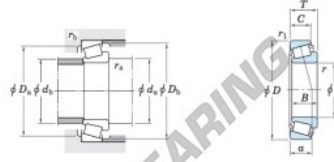

Kegelrollenlager

HH221431-HH221410-JTEKT - HH221431-HH221410-JTEKT

<https://www.123kugellager.at/kugellager-gehauselager/zylinderrollenlager/kegelrollenlager/hh221431-hh221410-jtekt>

Single-row tapered roller bearings
inch series

Koyo

Boundary dimensions (mm)								Basic load ratings (kN)		Limiting speeds (min ⁻¹)	
<i>d</i>	<i>D</i>	<i>T</i>	<i>B</i>	<i>C</i>	<i>r_a</i> max.	<i>r_b</i> max.	<i>C_r</i>	<i>C₁₀</i>	Grease lub.	Oil lub.	
79.375	190.500	57.150	57.531	46.038	3.6	3.2	440	602	2 000	2 700	

Bearing No.		Load center (mm)	Mounting dimensions (mm)						Constant	Axial load factors		(Refer.) Mass (kg)	
Inner ring	Outer ring	<i>a</i>	<i>d_a</i>	<i>d_b</i>	<i>D_a</i>	<i>D_b</i>	<i>r_a</i> max.	<i>r_b</i> max.	<i>e</i>	<i>Y₁</i>	<i>Y₂</i>	Inner ring	Outer ring
HH221431	HH221410	42.5	103.0	97.0	171.0	179.0	3.6	3.2	0.33	1.79	0.99	6.16	2.21