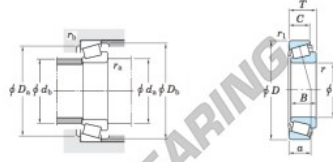

Boundary dimensions (mm)							Basic load ratings (kN)			Limiting speeds (min ⁻¹)	
<i>d</i>	<i>D</i>	<i>T</i>	<i>B</i>	<i>C</i>	<i>r_a</i> max.	<i>r_b</i> max.	<i>C_r</i>	<i>C₁₀</i>	Grease lub.	Oil lub.	
64.986	112.712	30.162	30.904	23.812	2.4	3.2	147	207	3 300	4 500	

Bearing No.		Load center (mm)	Mounting dimensions (mm)						Constant	Axial load factors		(Refer.) Mass (kg)	
Inner ring	Outer ring	<i>a</i>	<i>d_a</i>	<i>d_b</i>	<i>D_a</i>	<i>D_b</i>	<i>r_a</i> max.	<i>r_b</i> max.	<i>e</i>	<i>Y₁</i>	<i>Y₂</i>	Inner ring	Outer ring
39586	39520	23.3	76.0	72.0	101.0	107.0	2.4	3.2	0.34	1.77	0.97	0.845	0.355