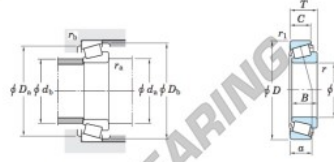

Boundary dimensions (mm)							Basic load ratings (kN)			Limiting speeds (min ⁻¹)	
<i>d</i>	<i>D</i>	<i>T</i>	<i>B</i>	<i>C</i>	<i>r_a</i>	<i>r_b</i>	<i>C_r</i>	<i>C₁₀</i>	Grease lub. Oil lub.		
60.325	127.000	44.450	44.450	34.925	1.6	3.2	208	269	3 300	4 400	

Bearing No.		Load center (mm)	Mounting dimensions (mm)						Constant	Axial load factors		(Refer.) Mass (kg)	
Inner ring	Outer ring	<i>a</i>	<i>d_a</i>	<i>d_b</i>	<i>D_a</i>	<i>D_b</i>	<i>r_a</i> max.	<i>r_b</i> max.	<i>e</i>	<i>Y₁</i>	<i>Y₂</i>	Inner ring	Outer ring
65237A	65500	35.2	78.0	71.0	107.0	119.0	1.6	3.2	0.49	1.23	0.68	1.59	1.02