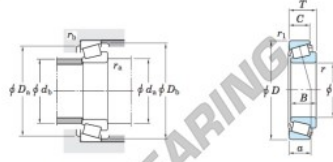

Boundary dimensions (mm)							Basic load ratings (kN)			Limiting speeds (min ⁻¹)	
<i>d</i>	<i>D</i>	<i>T</i>	<i>B</i>	<i>C</i>	<i>r</i> _a max.	<i>r</i> _b max.	<i>C</i> _r	<i>C</i> ₁₀	Grease lub.	Oil lub.	
38.100	90.488	39.688	40.386	33.336	1.6	3.2	132	189	4 500	6 000	

Bearing No.		Load center (mm)	Mounting dimensions (mm)						Con-stant	Axial load factors		(Refer.) Mass (kg)	
Inner ring	Outer ring	<i>a</i>	<i>d</i> _a	<i>d</i> _b	<i>D</i> _a	<i>D</i> _b	<i>r</i> _a max.	<i>r</i> _b max.	<i>e</i>	<i>Y</i> ₁	<i>Y</i> ₂	Inner ring	Outer ring
4375	4335	25.6	51.0	48.5	77.0	85.0	1.6	3.2	0.28	2.11	1.16	0.841	0.459

PRODUKTMERKMALE

Marke	JTEKT
N° Ean13	3663952426679
Innendurchmesser	38.1 mm
Innendurchmesser	1 1/2" inch
Außendurchmesser	90.488 mm
Außendurchmesser	3 9/16" inch
Dicke	39.688 mm
Dicke	1 9/16" inch
Verpackung	1