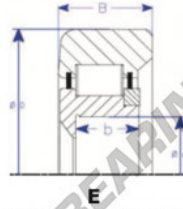

Das fuhrungskugellager MG306DDL-2-ENDURO - MG306-DDL-2-ENDURO

<https://www.123kugellager.at/kugellager-gehauselager/rillenkugellager/das-fuhrungskugellager/mg306-ddl-2-enduro>

E
Non-Threaded Shoulder

Style IV Roller Bearing

Part Number	Style	Inner Diameter, d	Outer Diameter, D	Inner Ring Width, b	Outer Ring Width, B	Radius, R	Dynamic Capacity	Static Capacity
MG 306 DDL-2	IV-e Non threaded shoulder	30,000 mm	75,70 mm	16 mm	24,000 mm	6,000 mm	57,100 kN	67,100 kN

PRODUKTMERKMALE

Marke	ENDURO
N° Ean13	3616060581822
Innendurchmesser	30 mm
Außendurchmesser	75.2 mm
Dicke	24 mm
Gewicht	150 g
Dynamische Belastung	57.1 kN
Statische Belastung	67.1 kN
Verpackung	-
Standard	-

kontakt@123kugellager.at

+49 (0) 800 001 076 6

CRT4 de Lesquin 60 Rue Du Haut De Sainghin 59273 Fretin FRANCE