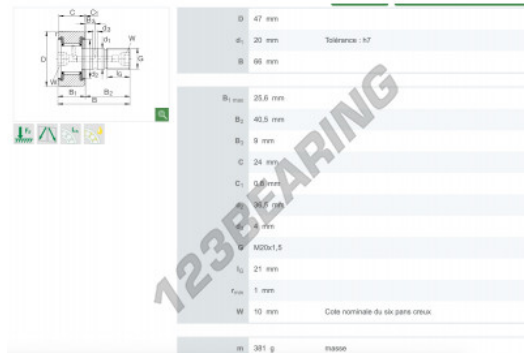

Stützrollen KR47-PP-INA - KR47-PP-INA

<https://www.123kugellager.at/kugellager-gehauselager/zylinderrollenlager/stutzrollen/kr47-pp-ina>

PRODUKTMERKMALE

Marke	INA
N° Ean13	3616060850874
Innendurchmesser	20 mm
Außendurchmesser	47 mm
Dicke	66 mm
Grenzdrehzahl	2400 rpm
Gewicht	381 g
Dynamische Belastung	15.4 kN
Statische Belastung	26 kN
Verpackung	1