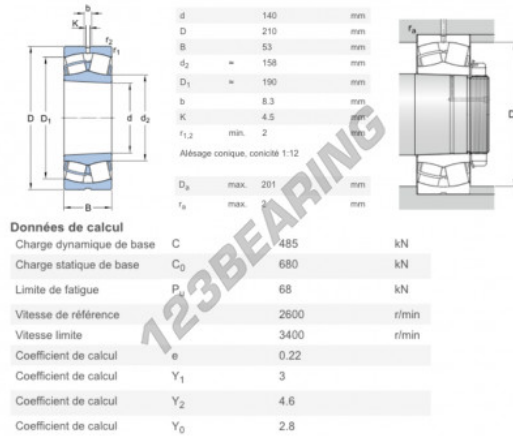

Pendelrollenlager 23028-CC-K-W33-SKF - 23028-CC-K-W33-SKF

<https://www.123kugellager.at/kugellager-gehauselager/zylinderrollenlager/pendelrollenlager/23028-cc-k-w33-skf>

PRODUKTMERKMALE

Marke	SKF
N° Ean13	7316576655012
Innendurchmesser	140 mm
Außendurchmesser	210 mm
Dicke	53 mm
Gewicht	6000 g
Dynamische Belastung	485 kN
Statische Belastung	680 kN
Verpackung	1