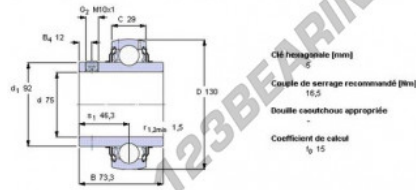

## Zubehör YAR215-2F-SKF - YAR215-2F-SKF

<https://www.123kugellager.at/kugellager-gehauselager/gehauselager/zubehor/yar215-2f-skf>

Dimensions d'encombrement			Charges de base		Vitesse limite	Désignation
d	D	B	dynamique C	statique C <sub>0</sub>	avec tolérage d'arbre h6	
mm			kN		tr/min	-
75	130	73,3	66,3	49	2600	YAR 215-2F

### PRODUKTMERKMALE

Marke	SKF
N° Ean13	7316570626261
Innendurchmesser	75 mm
Außendurchmesser	130 mm
Dicke	73.3 mm
Befestigung	-
Grenzdrehzahl	2600 rpm
Gewicht	2100 g
Dynamische Belastung	66 kN
Statische Belastung	49 kN
Verpackung	-