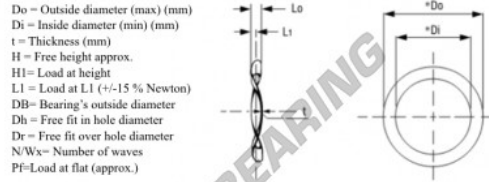

Gewellte druckfederscheiben WSW-CT-61.9-50-0.50-4 - W2437020

<https://www.123kugellager.at/zubehor/unterlegscheibe/gewellte-druckfederscheiben/w2437020>

Wave Spring Washers - Compression Type

Part Number	Di (mm)	Do (mm)	T (mm)	Wx	Pf (N)	R (N/mm)	Lo (mm)	Db (mm)
W2437-020	50,0	61,9	0,50	4	1127,8	137,3	4,00	62

PRODUKTMERKMALE

Marke	GEN
Innendurchmesser	50 mm
Außendurchmesser	61.9 mm
Dicke	0.5 mm
Gewicht	4 g
Material	STAHL
Anzahl der Wellen	4
Verpackung	1
Flache Ladung (ca.)	1127 N
R	137.3 N/mm
Ungefähre lichte Höhe	4 mm
Durchmesser des Kugellagers	62 mm